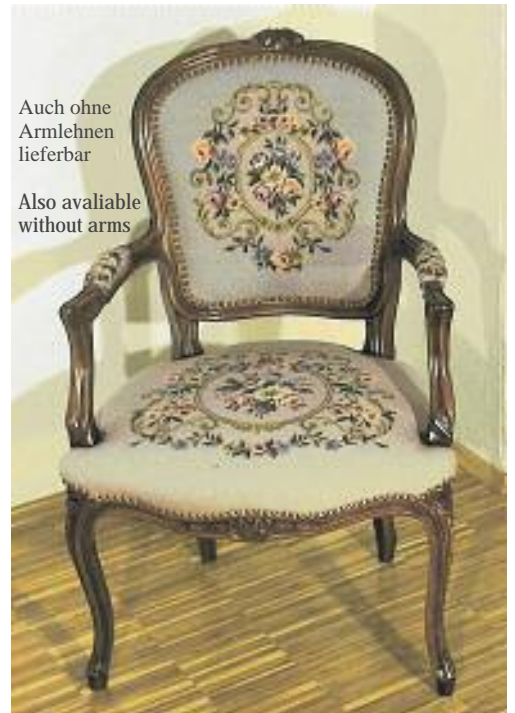

# Möbel und Teppiche Furniture and carpets

Gestell 1001 Muster U 2243  
Frame 1001 Canvas U 2243

Auch ohne  
Armlehnen  
lieferbar

Also available  
without arms

Gestell 270 Muster 70071  
Frame 270 Canvas 70071

36/R

270 mini

140

36/F

Alle Möbelgestelle auf dieser Seite als Modelle  
oder weißgepolstert lieferbar.  
All furniture on this page as finished model or white  
upholstered available.

36/H

N-490 120x190 cm 4x6.2'